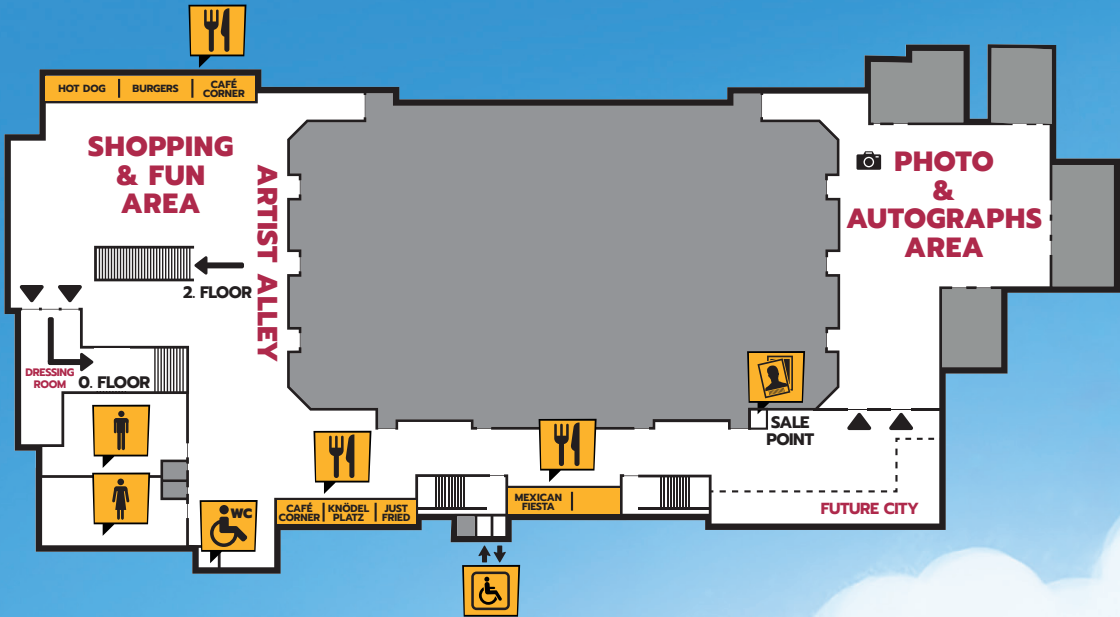

**1**  
**FLOOR**

**2**  
**FLOOR**

**3**  
**FLOOR**

**C1-C3 – Video Games**

**D1 – Book Line (Fr+Sa)**  
**D1 – Fénix ProDabing (Su)**

**D2 – Future Line**

**D3 – Throne Line**

**D4 – Potter Line**

**D5 – Night Line**

**D6 – Sci-fi Line**

**D7 – Star Line**

**D8 – Asian Line**

**D9 – Game Line**

**D10 – Workshop Line**

**D12 – Comics Line**

**E2 - Evropa 2 Stage**

**E1 – Dáme jídlo Hall  
Board Games**